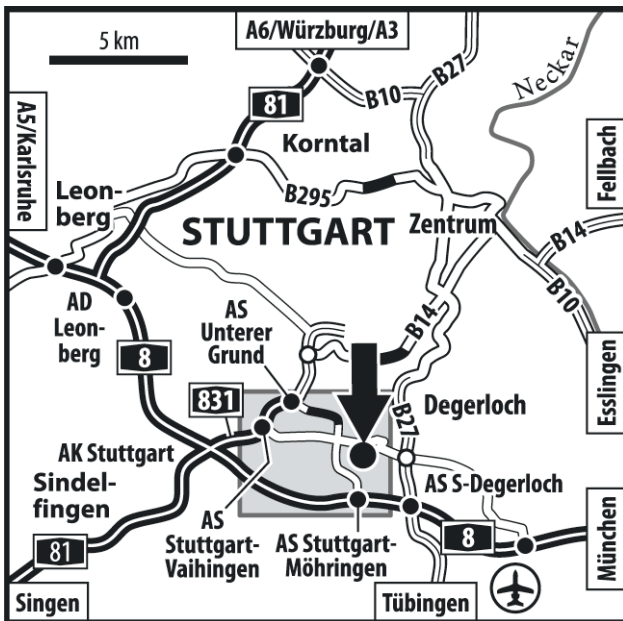

RIB
Vaihinger Straße 151
70567 Stuttgart

Telefon: +49 711 7873-0
E-Mail: info@rib-software.com
Internet: www.rib-software.com

So finden Sie zu uns ...

Aus Richtung Leonberg A8/A831:

Am AK Stuttgart auf die A 831, Ausfahrt "Unterer Grund" Richtung Vaihingen/Möhringen Industriegebiet, durch Österfeldtunnel. Nach dem Tunnel bei der nächsten Möglichkeit links abbiegen. An der nächsten Ampel links in die Vaihinger Straße abbiegen. Nach ca. 300 m sehen Sie auf der rechten Seite das RIB-Gebäude.

Aus Richtung München A8:

Abfahrt "Stuttgart Degerloch/Stuttgart Möhringen" (52a/b). Auf der Nord-Süd-Straße Richtung Stuttgart Möhringen fahren. Immer auf dieser Vorfahrtstraße bleiben, vorbei am Depot der Stuttgarter Straßenbahn AG und unter zwei Brücken durch. Gleich nach der zweiten Brücke rechts abbiegen. An der nächsten Ampel links in die Vaihinger Straße abbiegen. Nach ca. 300 m sehen Sie auf der rechten Seite das RIB-Gebäude.

! Für das Stadtgebiet Stuttgart besteht eine Feinstaub-Plaketten-Pflicht

Anfahrt mit den öffentlichen Verkehrsmitteln ab Stuttgart Hauptbahnhof:

Beim VVS-Fahrkartenkauf "2 Zonen" am Fahrkartenschalter eingeben. Mit der Stadtbahn U5 (Leinfelden) oder U6 (Fasanenhof) bis Haltestelle "Vaihinger Straße". Dort die Treppen hoch, ca. 400 m auf dieser Straßenseite nach links gehen. Nach dem Überqueren der Fußgängerampel sehen Sie das RIB-Gebäude auf der linken Seite.

Anfahrt mit den öffentlichen Verkehrsmitteln ab Stuttgart Flughafen:

Beim VVS-Fahrkartenkauf "2 Zonen" am Fahrkartenschalter eingeben. Mit der S-Bahnlinie S2 oder S3 bis "Vaihingen Bahnhof". Ab dort mit der Stadtbahn U3 oder U8 bis Haltestelle "Vaihinger Straße". Dort die Treppen hoch, ca. 400 m auf dieser Straßenseite nach links gehen. Nach dem Überqueren der Fußgängerampel sehen Sie das RIB-Gebäude auf der linken Seite.